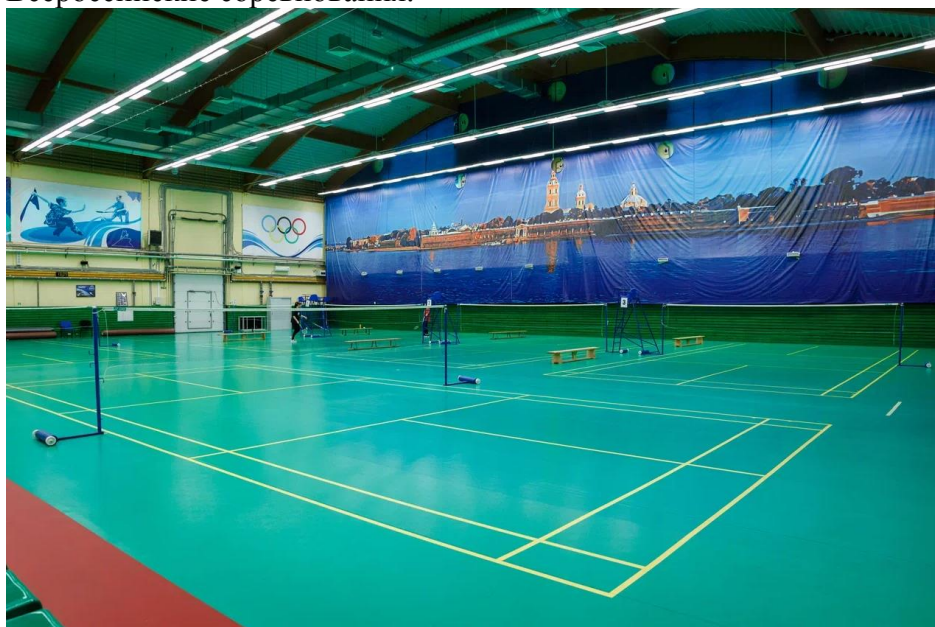

В оперативном управлении СПб ГБУ ДО СШОР «Комета» находится Многофункциональный спортивный комплекс с игровым залом по адресу: Санкт-Петербург, Загребский бульвар д. 28, литера А. на основании Свидетельства о государственной регистрации права 78-АЖ №447011 от 28 декабря 2011г.

Спортивный зал разделен на несколько зон, покрытых специальным спортивным покрытием.

### **Зона бадминтона**

Зона бадминтона с шестью укомплектованными кортами площадью 875 м<sup>2</sup>. На отделении бадминтона проходят учебно-тренировочные занятия по дополнительной образовательной программе спортивной подготовки. В учебно-тренировочном процессе используются бадминтонные пушки. Также на базе объекта проходят региональные соревнования, включенные в календарный план города и Всероссийские соревнования.

### **Зона настольного тенниса**

Зона настольного тенниса площадью 1260 м<sup>2</sup> с одновременным использованием от 20 до 30 столов. В СПб ГБУ ДО СШОР «Комета» представлены столы следующих марок: Tibhar SMASH 28R, Stiga — Эксперт Роллер, Cornilleau, Butterfly, DONIC Persson, Joola. На отделении настольного тенниса проходят учебно-тренировочные занятия по дополнительной образовательной программе спортивной подготовки. В учебно-тренировочном процессе используются ловушки и роботы для настольного тенниса. На базе объекта проходят региональные соревнования, включённые в календарный план города, Всероссийские и Международные соревнования.