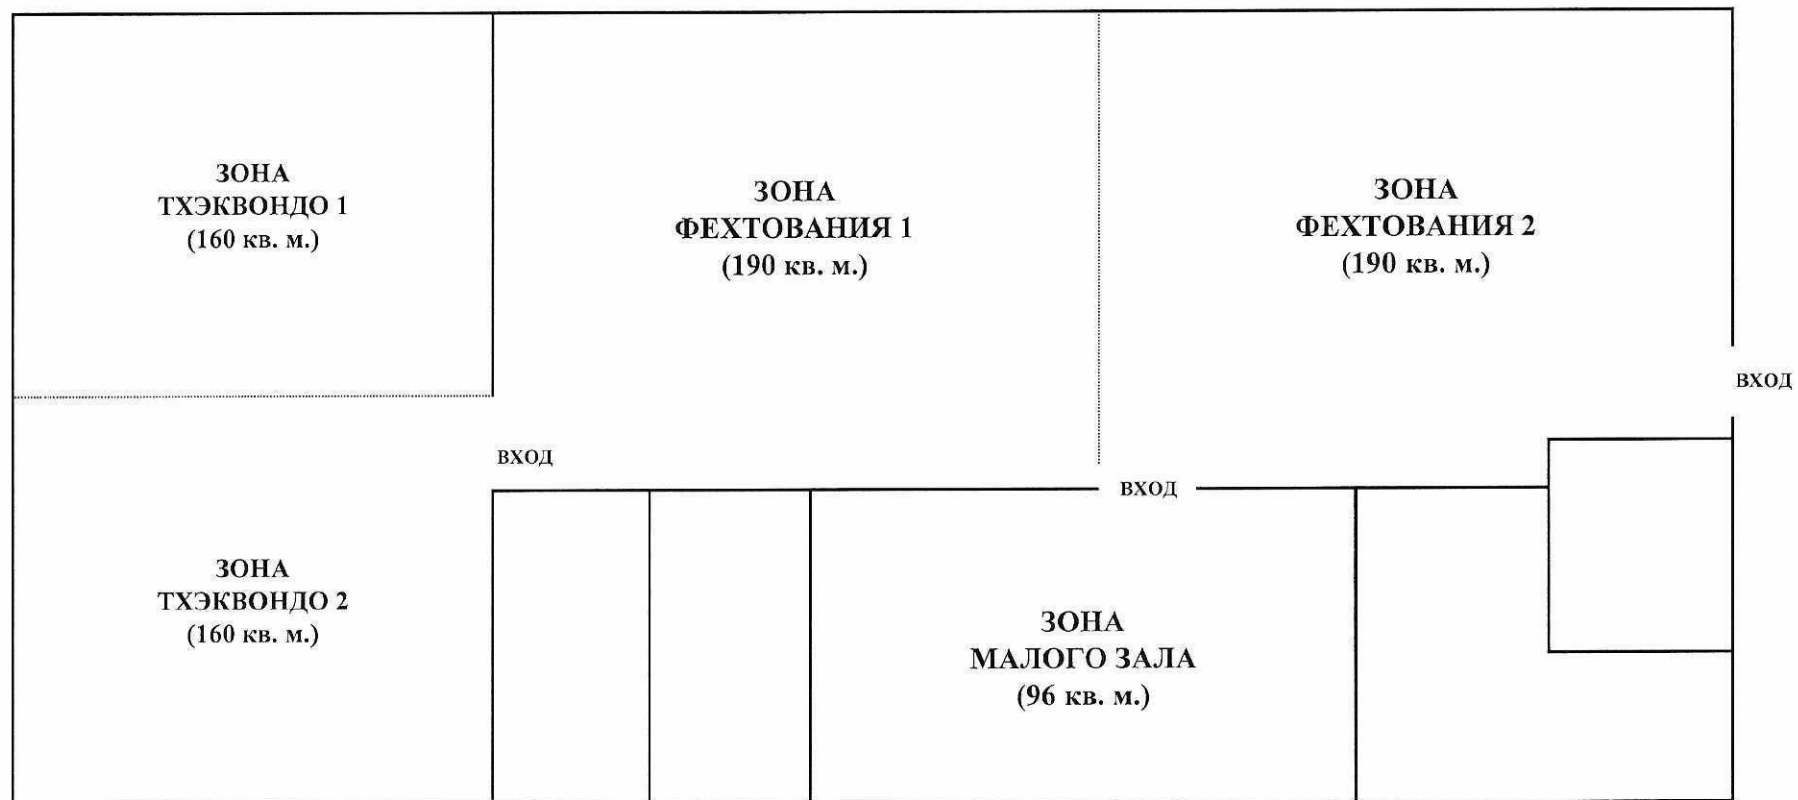

Схема спортивного зала по адресу: г. Санкт-Петербург, Загребский бульвар, д. 28

**Схема спортивного зала по адресу: г. Санкт-Петербург, ул. Пражская,
д. 10, корп. 2, строение 1, 4 этаж**

Схема спортивного зала по адресу: г. Санкт-Петербург, проспект Художников, д. 11, лит. А